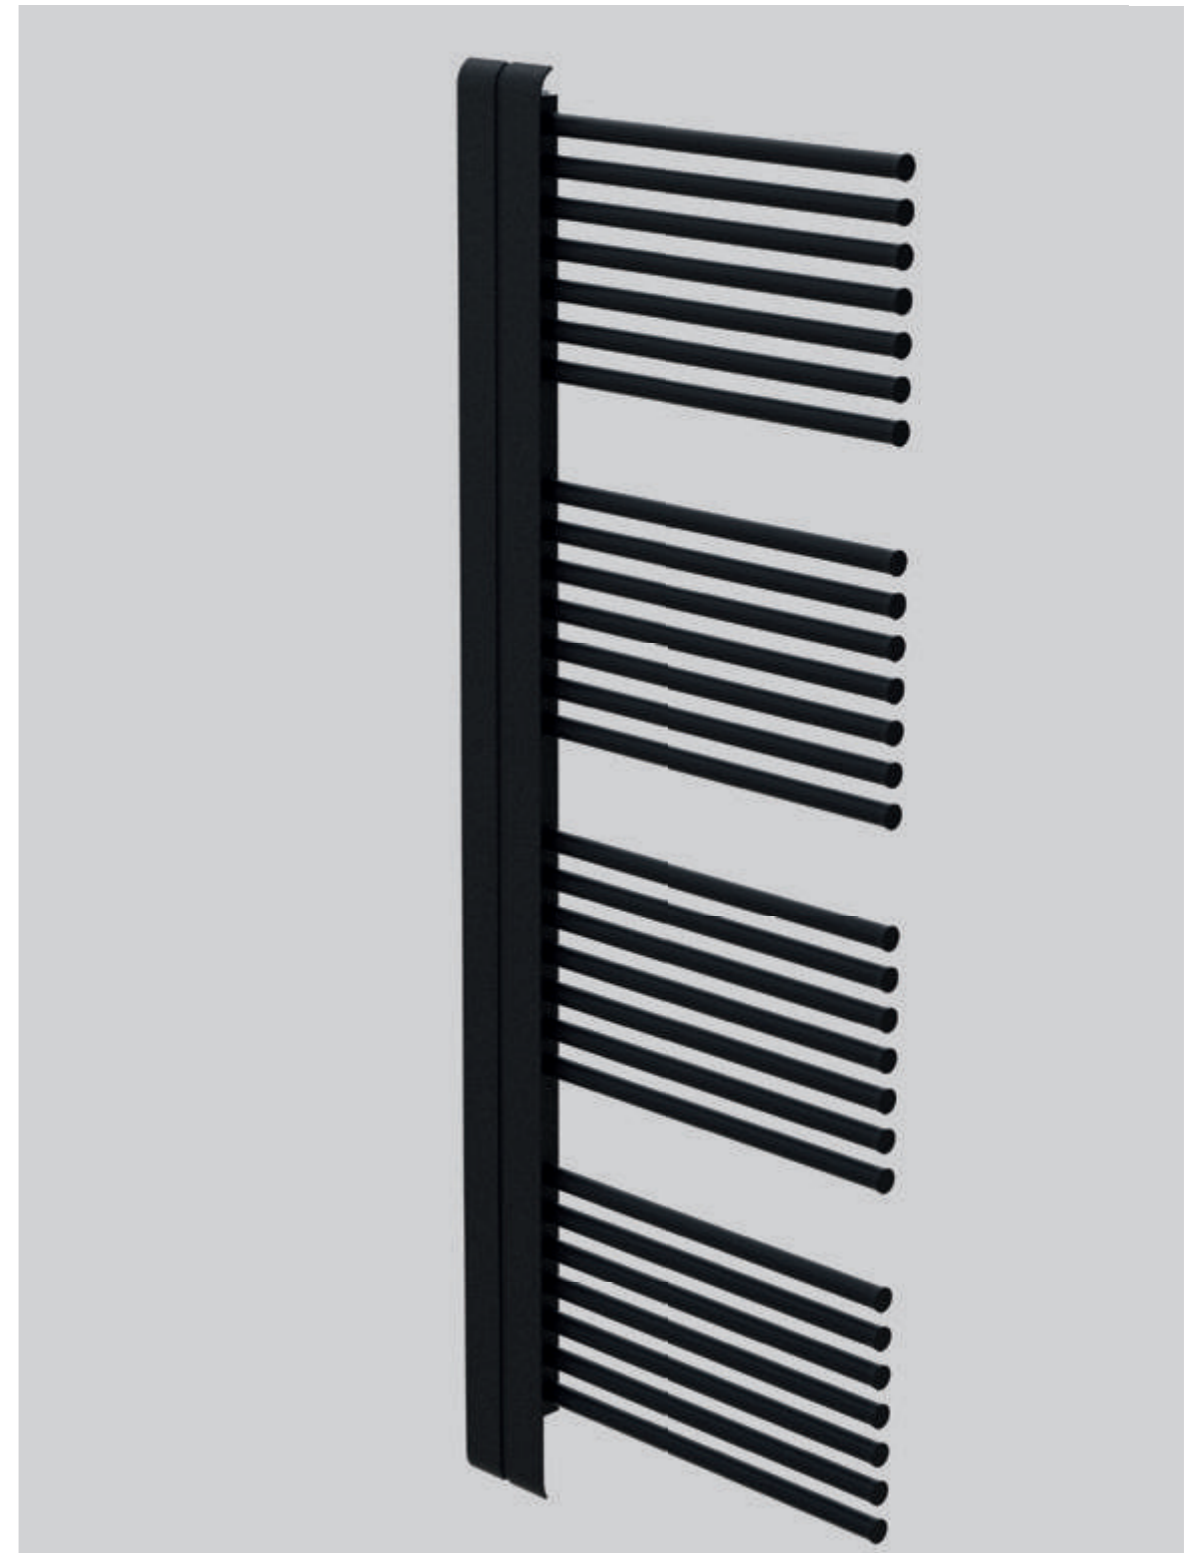

Abb. in Anthrazit

A100

Hochwertige Verarbeitung.

Standardhöhen mm	Standardbreiten mm
1114 / 1515 / 1832	530