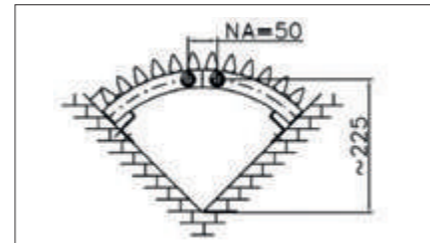

Aurora Vertikal

Standardhöhen mm	Standardbreiten mm
500 – 2000 (100er Schritte)	270 – 960 (60er Schritte)

Abb. Gerade Ausführung – doppelagig.

Aurora Vertikal Duo

Standardhöhen mm	Standardbreiten mm
500 – 2000 (100er Schritte)	270 – 960 (60er Schritte)

Abb. Ausführung mit Spiegel – gerade.

Aurora M

Standardhöhen mm	Standardbreiten mm
1800	600 / 720

Abb. Ausführung mit Spiegel – gebogen.

Aurora CM

Standardhöhen mm	Standardbreiten mm
1800	600 / 720

Aurora C

Geschwungene Eleganz.

Standardhöhen mm	Standardbreiten mm
350 – 2000 (50er Schritte)	210 – 1410 (75er Schritte)

Aurora E

Aurora W

Aurora E Aurora W

Standardhöhen mm	Standardbreiten mm
1800	340

Abb. Aurora E