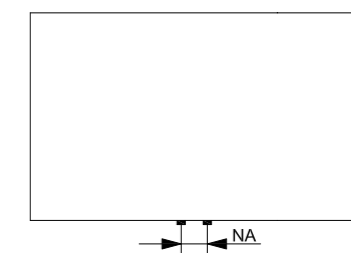

Mittenanschluss

Elektrische Lösung oder als Mischbetrieb