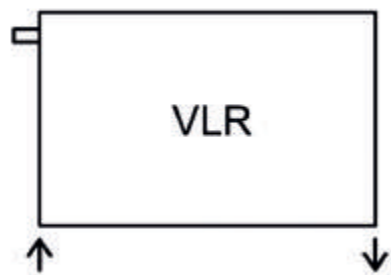

Panio Duo Horizontal

Panio Horizontal Deluxe

Panio Duo Horizontal Deluxe

Abb. Panio Horizontal in Anthrazit

Panio Horizontal:

Standardhöhen mm	Standardbreiten mm
295 – 2020 (75er Schritte)	350 – 2000 (50er Schritte)

Panio Horizontal Deluxe:

Standardhöhen mm	Standardbreiten mm
295 – 2020 (75er Schritte)	350 – 1500 (50er Schritte)

Panio Serie Ventilvarianten

Corpotherma bietet Ventilvarianten in verschiedenen Möglichkeiten.

Standardhöhen mm	Standardbreiten mm
295 – 2020 (75er Schritte)	350 – 2000 (50er Schritte)

Vorlauf links
Rücklauf rechts

Vorlauf rechts
Rücklauf links

Vorlauf links
Rücklauf rechts

Vorlauf rechts
Rücklauf links