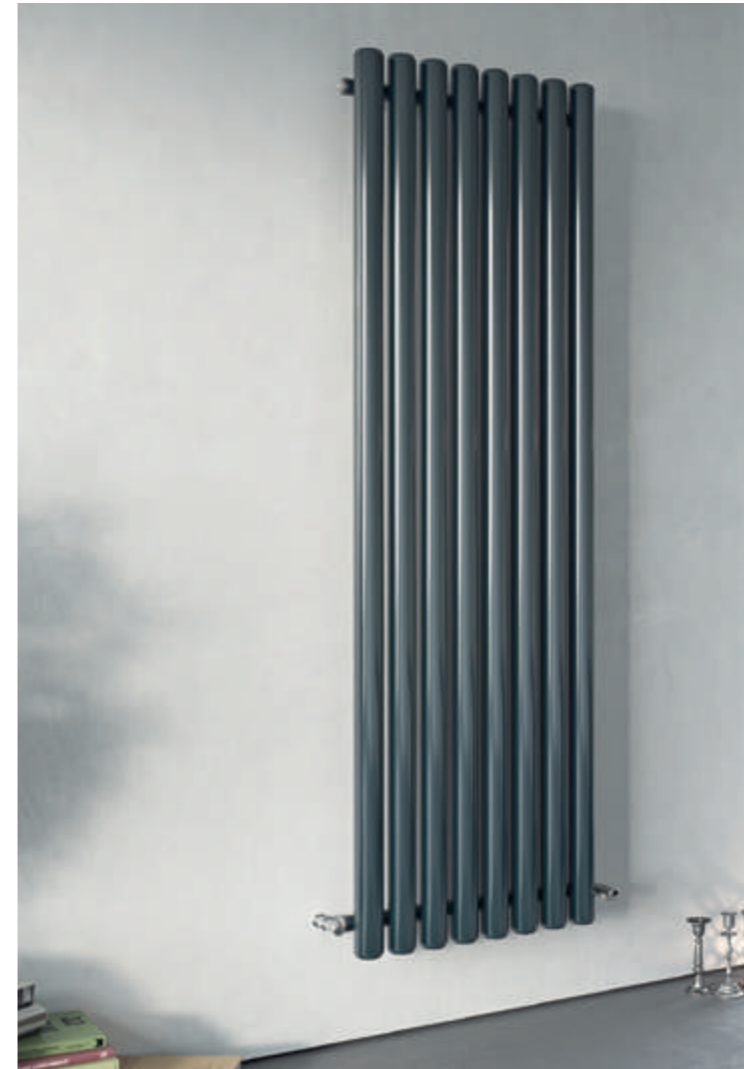

Espacio Serie

Filigranes
 Rohr-in-Rohr-Prinzip

Espacio

Espacio Duo

Espacio Vierkant

Espacio Edelstahl

Abb. Dupo in Anthrazit

Standardhöhen mm	Standardbreiten mm
350 – 2000 (50er Schritte)	210 – 1410 (75er Schritte)