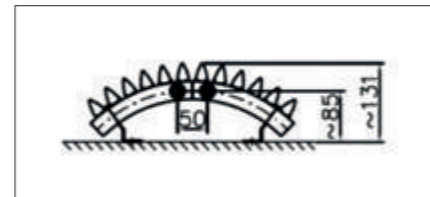

Aurora W

Aurora E Aurora W

Standardhöhen mm	Standardbreiten mm
1800	340