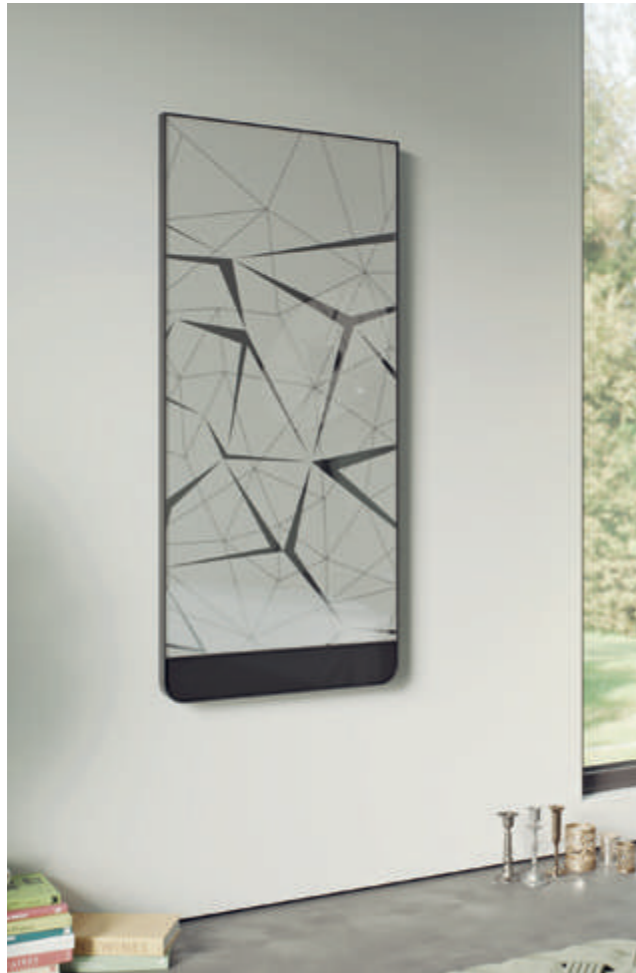

Infrarot Exklusiv

Dieses Infrarot-Highlight verfügt über eine pflegeleichte Glasfront (=Einscheiben-Sicherheitsglas), die entweder mit den nachfolgenden Vorlagenbilder oder auch mit individuellen Wunschbildern bedruckt werden kann. Gestalten Sie Ihren Blickfang selbst und wählen Sie zwischen drei verschiedenen und edlen Rahmenfarben. Vertikal, horizontal oder quadratisch.