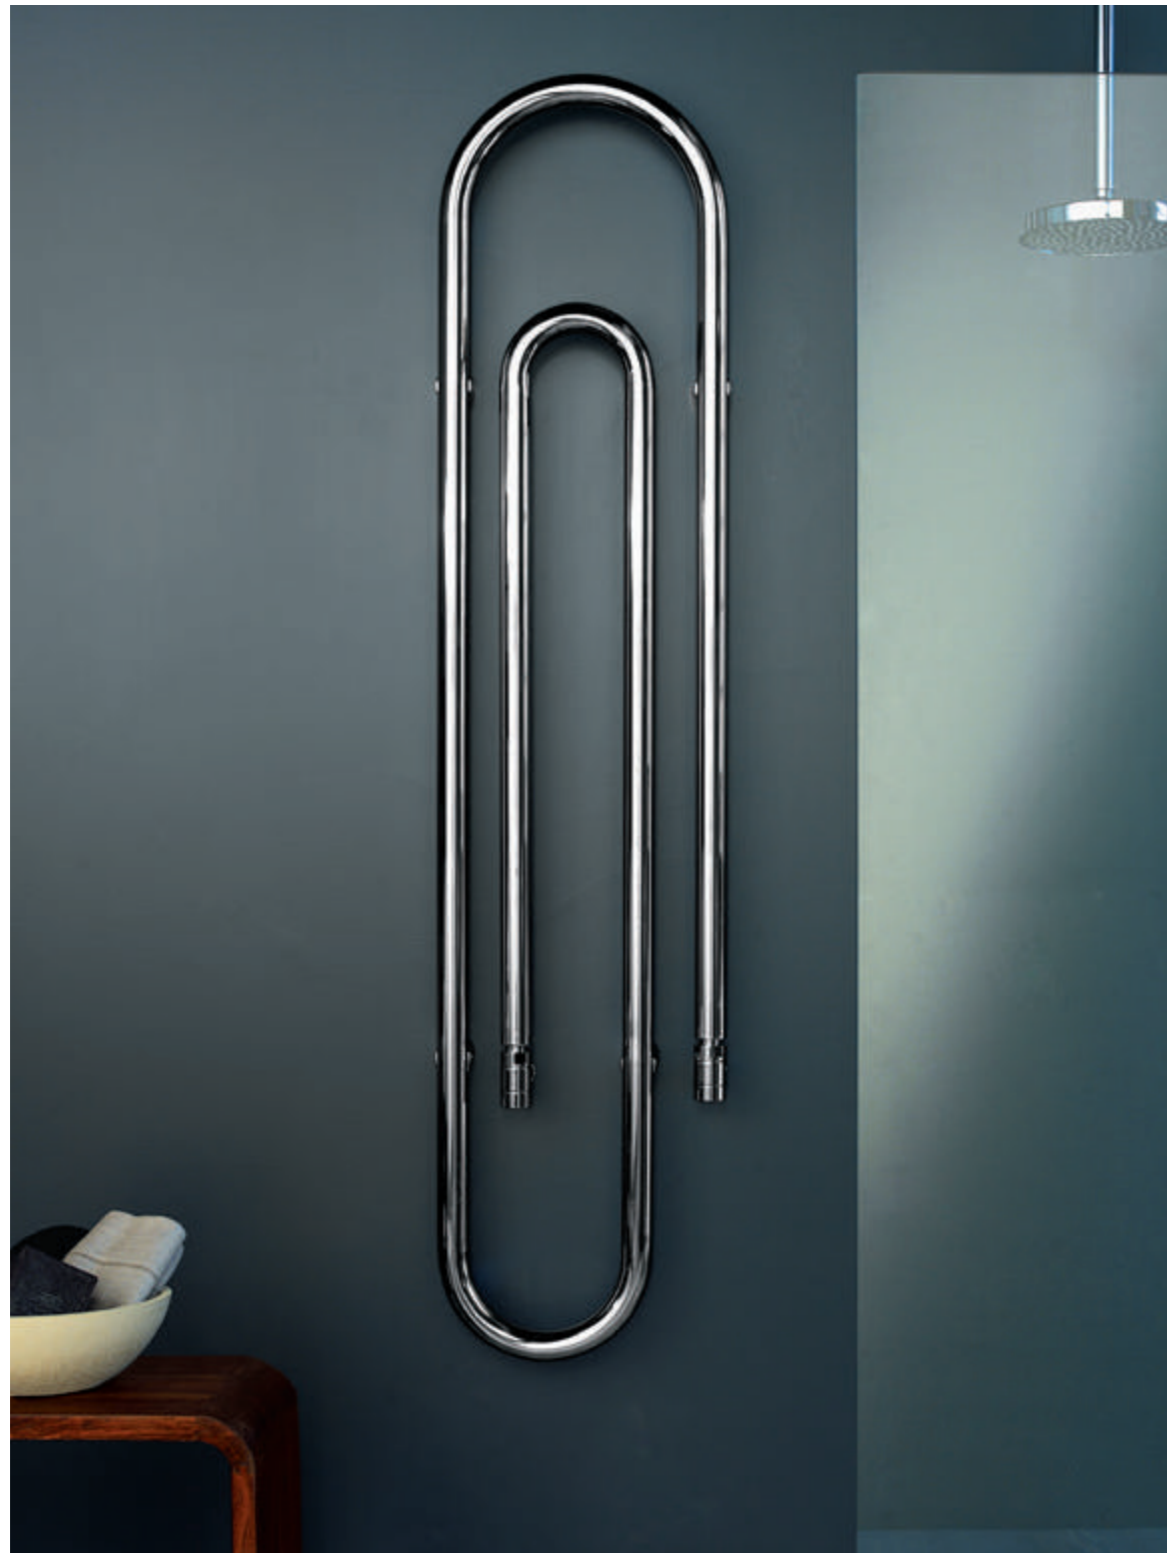

Standardhöhen mm	Standardbreiten mm
600	600

Ventile im Lieferumfang enthalten.
Ausführungen: Edelstahl gebürstet, verchromt,
Farben auf Anfrage.

Abb. in Chrom

Snake 85

Extravagante Klarheit.

Standardhöhen mm	Standardbreiten mm
450	850

Ventile im Lieferumfang enthalten.
Ausführungen: Edelstahl gebürstet, verchromt,
Farben auf Anfrage.

Abb. in Chrom

Graffe 125

Horizontale Ausführung.

Standardhöhen mm	Standardbreiten mm
383	1250
1250	383

Ventile im Lieferumfang enthalten.
Ausführungen: verchromt, Farben auf Anfrage.