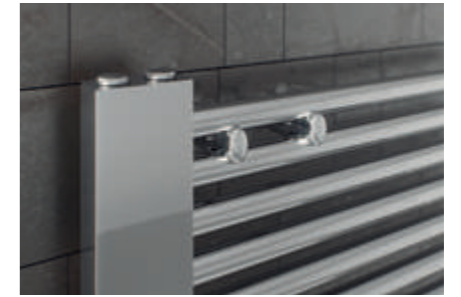

Janus Chrom

Hochwertige Ausführung.

Standardhöhen mm	Standardbreiten mm
800 / 1190 / 1600	600