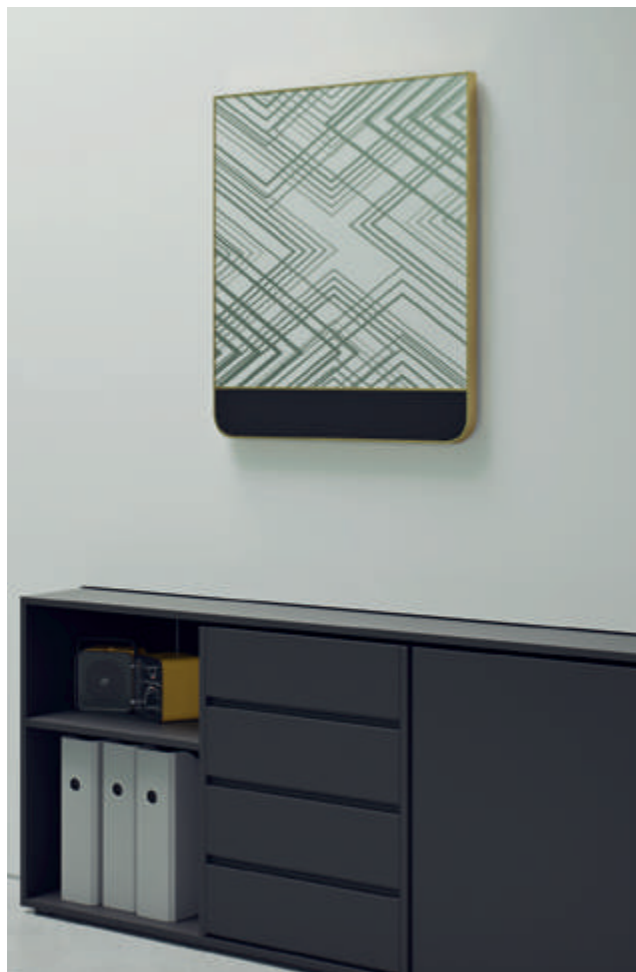

Infrarot Exklusiv

Dieses Infrarot-Highlight verfügt über eine pflegeleichte Glasfront (=Einscheiben-Sicherheitsglas), die entweder mit den nachfolgenden Vorlagenbilder oder auch mit individuellen Wunschbildern bedruckt werden kann. Gestalten Sie Ihren Blickfang selbst und wählen Sie zwischen drei verschiedenen und edlen Rahmenfarben. Vertikal, horizontal oder quadratisch.

Standardhöhen mm	Standardbreiten mm
399	898
699	598
699	898
1299	598

Abb. Infrarot Exklusiv Vertikal – bedrucktes Glas mit individuellem Rahmen.

Abb. Infrarot Exklusiv Horizontal

Bildauswahl Vertikal

1200 x 600 mm:

Bildauswahl Horizontal

300 x 900 mm:

600 x 900 mm:

Bildauswahl Horizontal

600 x 600 mm:

Rahmenfarbe

Schwarz Sonnengold Weiß

Abb. Infrarot Exklusiv Quadratisch