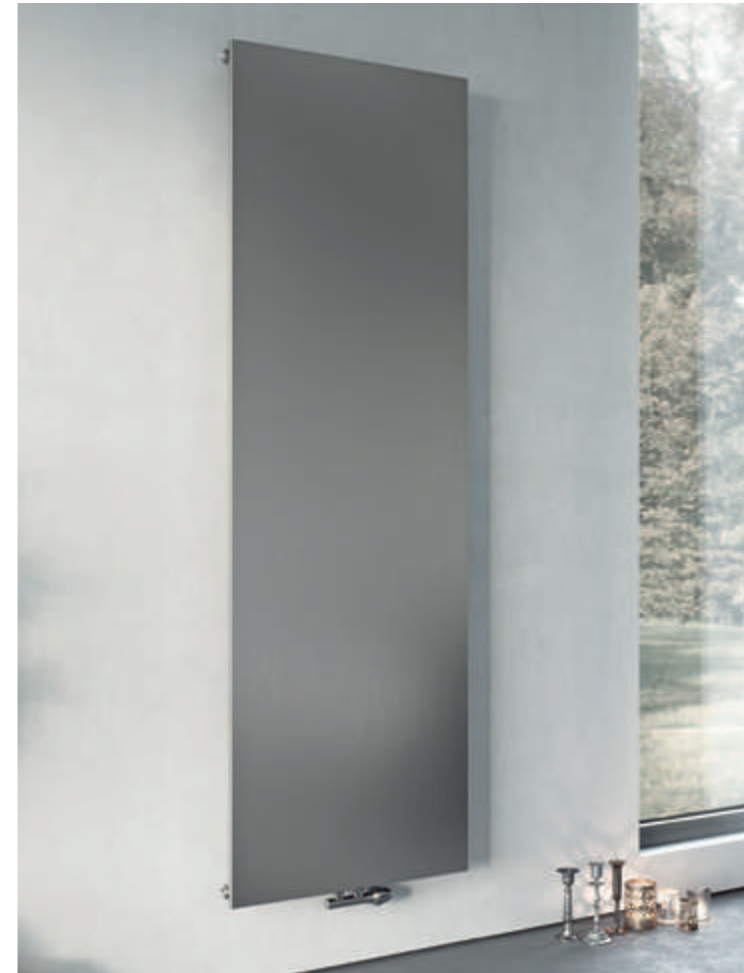

Panio Spiegel Panio Duo Spiegel

Standardhöhen mm	Standardbreiten mm
1800	445 – 970 (75er Schritte)

Mini

Standardhöhen mm	Standardbreiten mm
500 / 650	500 / 600

Abb. in Anthrazit

Panio Plus Panio Plus Horizontal

Standardhöhen mm	Standardbreiten mm
350 – 2000 (50er Schritte)	295 – 1645 (75er Schritte)

Panio Plus Duo

Standardhöhen mm	Standardbreiten mm
350 – 2000 (50er Schritte)	350 – 2000 (75er Schritte)

Panio Plus Edelstahl Panio Plus Duo Edelstahl