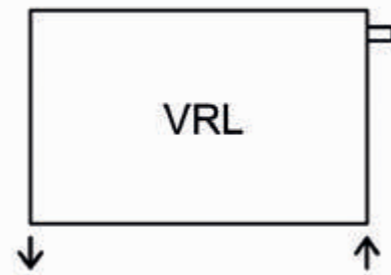

Panio Horizontal Deluxe:

Standardhöhen mm	Standardbreiten mm
295 – 2020 (75er Schritte)	350 – 1500 (50er Schritte)

Panio Serie Ventilvarianten

Corpotherma bietet Ventilvarianten in verschiedenen Möglichkeiten.

Standardhöhen mm	Standardbreiten mm
295 – 2020 (75er Schritte)	350 – 2000 (50er Schritte)

Vorlauf links
Rücklauf rechts

Vorlauf rechts
Rücklauf links

Vorlauf links
Rücklauf rechts

Vorlauf rechts
Rücklauf links